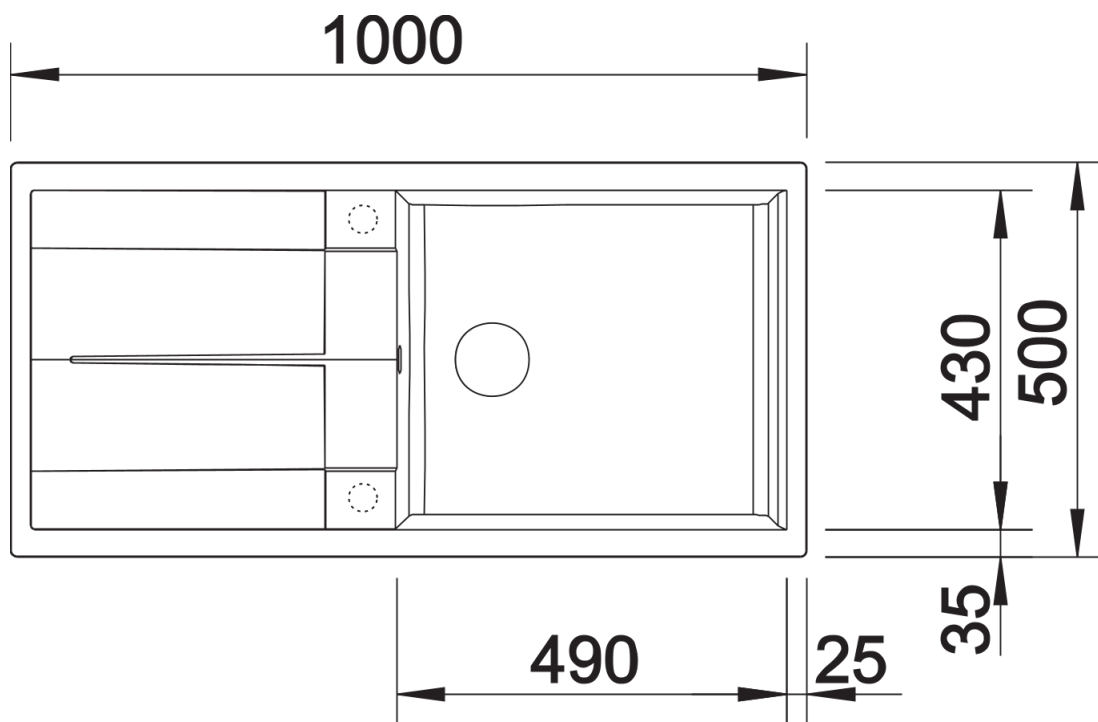

Lieferumfang

- Ablaufgarnitur mit Raumsparrohr
- 3 ½" Korbventil mit integrierter Ablauffernbedienung (Drehknopf)

Details

Aufsicht