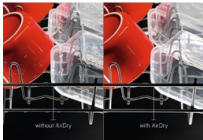

AirDry: Kein Nachtrocknen

In den letzten 10 Minuten der Abschlussphase des Spülgangs öffnet sich die Tür einen Spalt weit von selbst. Aufgrund des dadurch entstehenden natürlichen Luftstroms trocknet das Geschirr fleckenfrei. Nach Abschluss des Programms kann somit alles ohne aufwändiges Nachtrocknen ausgeräumt werden.