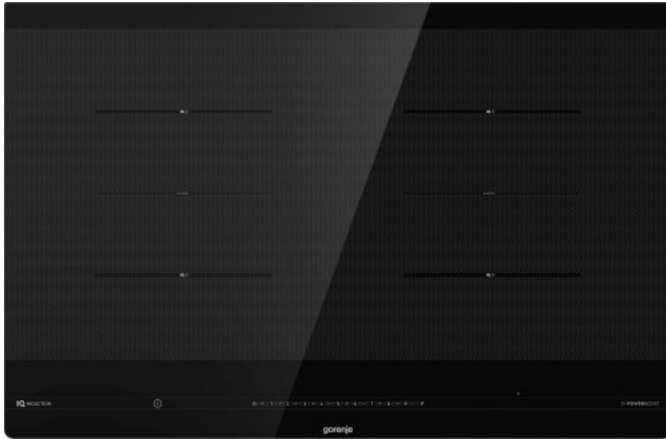

# IS846BG

**gorenje**  
Life Simplified

## Induktions-Kochfeld

Schwarz

SliderTouch- Sensorbedienung

IQboil

IQgrill

Sicherheitsabschaltfunktion

Timerfunktion

StopGo-Funktion

StayWarm

Schmelzfunktion

PowerBoost

4 Induktionskochfelder Links vorne: Ø 21×19 cm, 2.1/3 kW, Rechts vorne: Ø 21×19 cm, 2.1/3 kW, Links hinten: Ø 21×19 cm, 2.1/3 kW, Rechts hinten: Ø 21×19 cm, 2.1/3 kW

Bedienteil mit integrierter Restwärmanzeige