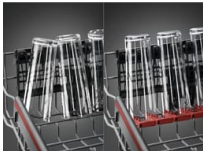

### Satelliten-Sprüharm: Weniger Wasserverbrauch.

Der Sprüharm mit Doppelrotation bietet eine bis zu dreimal bessere Sprühabdeckung. Die feine Verteilung des Sprühwassers erreicht jeden Winkel. Hartnäckige Verschmutzungen werden leichter gelöst und gleichzeitig wird Wasser gespart.

### MaxiFlex Besteckschublade: Ideal für sperrige Küchenutensilien.

Die flexible Besteckschublade bietet ausreichend Platz, selbst für sperrige Küchenhelfer. Die Icons auf der Schublade helfen dir beim Einsortieren. So findet jedes Teil den passenden Platz und kann effektiv gereinigt werden - vom Suppenschöpfer bis hin zum Brotmesser.