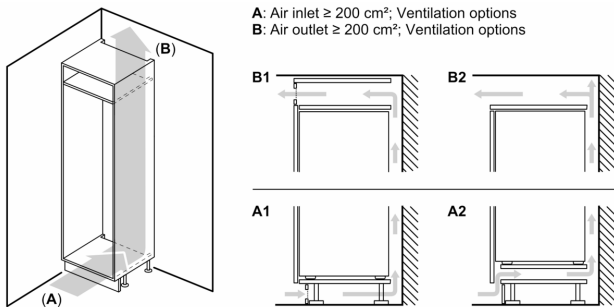

Serie 6, Einbau-Kühlschrank, 140 x 56 cm, Flachscharnier KIR51AFE0

Maße in mm