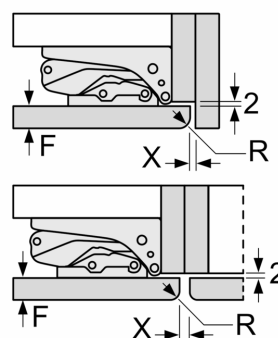

## Serie 6, Einbau-Kühlschrank, 140 x 56 cm, Flachscharnier KIR51AFE0

Maße in mm

Maße in mm

### Maße in mm Empfehlung Spaltmaße für Flachscharnier

F	R	X
16-19	0-3	2,5
20	0-1	3
	2-3	2,5
21	0-1	3
	2-3	2,5
22	0	4
	1	3,5
	2-3	3

Die in der Tabelle empfohlenen Spaltmaße sind einzuhalten, um eine kollisionsfreie Öffnung der Gerätetüre zu gewährleisten und Beschädigungen am Küchenmöbel zu vermeiden.