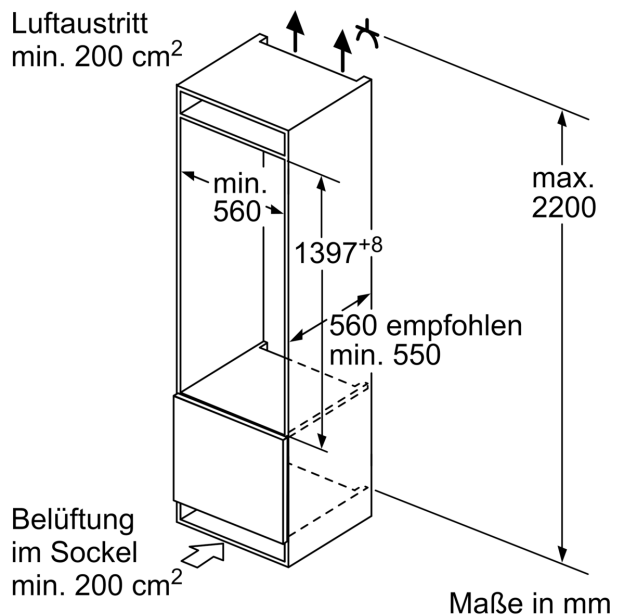

### Maße

- Nischenmaße (H x B x T): 140.0 cm x 56.0 cm x 55.0 cm
- Gerätemaße ( H x B x T): 139.7 cm x 55.8 cm x 54.5 cm

## Serie 6, Einbau-Kühlschrank, 140 x 56 cm, Flachscharnier KIR51AFE0

Maße in mm

Maße in mm

### Maße in mm Empfehlung Spaltmaße für Flachscharnier

F	R	X
16-19	0-3	2,5
20	0-1	3
	2-3	2,5
21	0-1	3
	2-3	2,5
22	0	4
	1	3,5
	2-3	3

Die in der Tabelle empfohlenen Spaltmaße sind einzuhalten, um eine kollisionsfreie Öffnung der Gerätetüre zu gewährleisten und Beschädigungen am Küchenmöbel zu vermeiden.