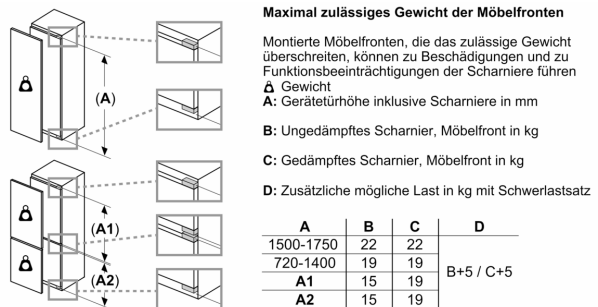

Serie 6, Einbau-Kühlschrank, 140 x 56 cm, Flachscharnier KIR51AFE0

Maße in mm