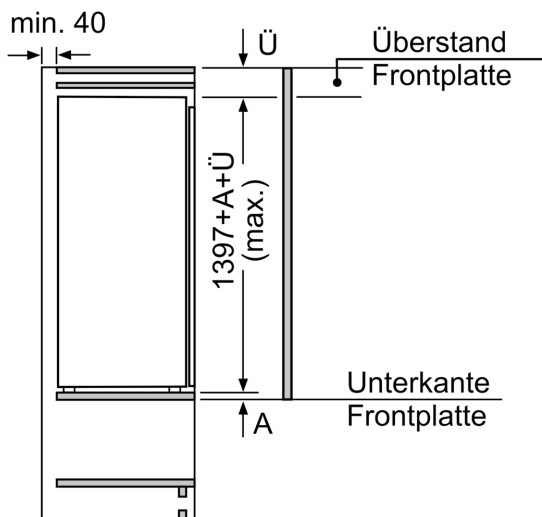

Serie 6, Einbau-Kühlschrank, 140 x 56 cm, Flachscharnier KIR51AFE0

Maße in mm

Maße in mm Empfehlung Spaltmaße für Flachscharnier

F	R	X
16-19	0-3	2,5
20	0-1	3
	2-3	2,5
21	0-1	3
	2-3	2,5
22	0	4
	1	3,5
	2-3	3

Die in der Tabelle empfohlenen Spaltmaße sind einzuhalten, um eine kollisionsfreie Öffnung der Gerätetüre zu gewährleisten und Beschädigungen am Küchenmöbel zu vermeiden.