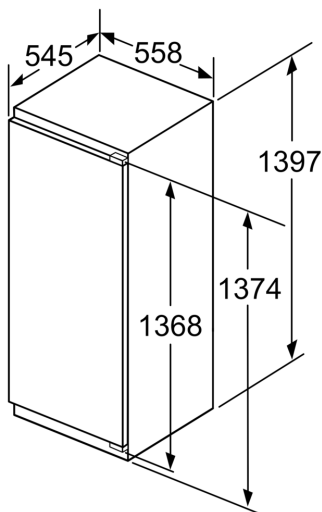

Serie 6, Einbau-Kühlschrank, 140 x 56 cm, Flachscharnier KIR51AFE0

Maße in mm