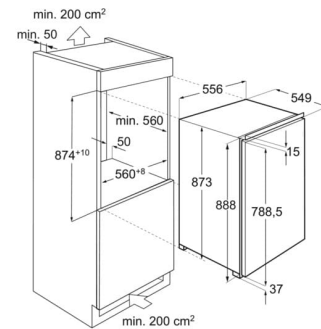

## Technische Daten

Einbauhöhe (mm)	880
Steuerung	Touch electronic control
Energieeffizienzklasse	E
Jährlicher Energieverbrauch in kWh	177
Gesamtnutzinhalt ****-Tiefkühlfächer (Liter)	98
Luftschallemissionsklasse	B
Luftschallemission in dB(A) re 1 pW	34
Gefriervermögen (kg/24Std.)	4.5
Lagerzeit bei Störung (Std.)	13.5
Klimaklasse	SN-N-ST-T
Installation	Einbau/integrierbar - Festtür-Technik
Gefrierraumbeleuchtung	keine
Farbe	Weiß
Abtautechnik im Gefrierteil	manuell
PNC	933 033 619
EAN-Nummer	7333394027036
Gerätemaße HxBxT (mm)	873x556x549
Einbaumaße HxBxT (mm)	880x560x550
Anschlusswert (Watt)	120
Volt	230-240
Kabellänge (m)	2,4
Bruttogewicht (kg)	35.5
Nettogewicht (kg)	34

Product Partner Code

All Partn

Kombination: IK1555C / IG0946S  
Möbelfronten auf Gerätetüren verschraubt

IK1345S / IK1555C / IG0946S  
Möbelfront auf Gerätetür verschraubt\*

\* Türfrontdicke 16 - 20 mm  
Gewicht Möbelfront: max. 23 kg