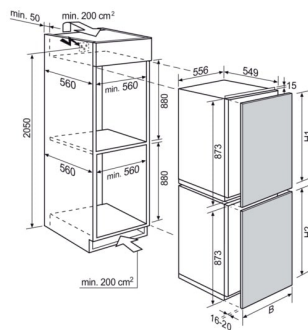

Technische Daten

Einbauhöhe (mm)	880
Steuerung	Touch electronic control
Energieeffizienzklasse	E
Jährlicher Energieverbrauch in kWh	177
Gesamtnutzinhalt ****-Tiefkühlfächer (Liter)	98
Luftschallemissionsklasse	B
Luftschallemission in dB(A) re 1 pW	34
Gefriervermögen (kg/24Std.)	4.5
Lagerzeit bei Störung (Std.)	13.5
Klimaklasse	SN-N-ST-T
Installation	Einbau/integrierbar - Festtür-Technik
Gefrierraumbeleuchtung	keine
Farbe	Weiß
Abtautechnik im Gefrierteil	manuell
PNC	933 033 619
EAN-Nummer	7333394027036
Gerätemaße HxBxT (mm)	873x556x549
Einbaumaße HxBxT (mm)	880x560x550
Anschlusswert (Watt)	120
Volt	230-240
Kabellänge (m)	2,4
Bruttogewicht (kg)	35.5
Nettogewicht (kg)	34

Product Partner Code

All Partn

Kombination: IK1555C / IG0946S
Möbelfronten auf Gerätetüren verschraubt