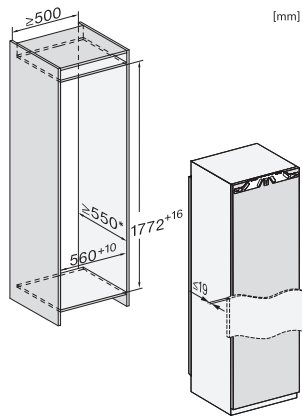

K 7747 C 125 Gala Ed  
 Einbau-Kühlschrank  
 für professionelles Einlagern, dank PerfectFresh Pro und DynaCool.

EAN: 4002516711674 / Materialnummer: 12361920 / Alte Materialnummer: 36774730EU1

Nischenhöhe in mm max.	1788
Nischentiefe in mm	550
Gerätebreite in mm	559
Gerätehöhe in mm	1770
Gerätetiefe in mm	546
Gewicht in kg	70,5
Befestigungstechnik	Festtür
Max. Türfrontgewicht Kühlteil in kg	26
Klimaklasse	SN-T
Kühlzone in l	294
davon PerfectFresh-Zone in l	98
Gesamtnutzzinhalt in l	294
Luftschallemissionsklasse (A-D)	B
Luftschallemissionen in dB(A) re1pW	32
Stromaufnahme in Milliampere (mA)	1200
Spannung in V	220-240
Absicherung in A	10
Phasenanzahl	1
Frequenz in Hz	50-60
Länge der elektrischen Zuleitung in m	2,2
Leuchtmittel tauschen	Kundendienst
<b>Mitgeliefertes Zubehör</b>	
Eierablage	•
Gutschein für einen ActiveAirClean Filter	•

\*1. Ansicht von Vorne, 2. Netzanschlussleitung, L = 2100 mm, 3. Lüftungsausschnitt min. 200 cm<sup>2</sup>, 4. Belüftung, 5. Kein Anschluss in diesem Bereich

K7733E, K7763E, K7732D, K7732E, K7734F, K7764E, K7743E, K7744E, K7773D, K7774D, Einbau (Fußnote\*) (Skizze)