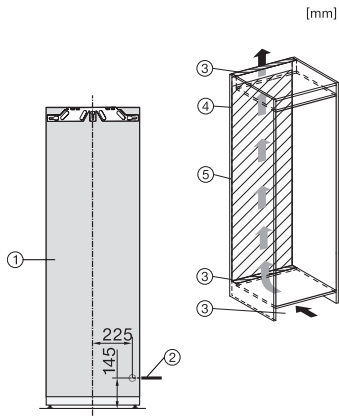

K 7747 C 125 Gala Ed
Einbau-Kühlschrank
für professionelles Einlagern, dank PerfectFresh Pro und DynaCool.

K7733E, K7763E, K7732D, K7732E, K7734F, K7764E, K7743E, K7744E, K7773D, K7774D, Installation (Fußnote*) (Skizze)

*1. Ansicht von Vorne, 2. Netzanschlussleitung, L = 2100 mm, 3. Lüftungsausschnitt min. 200 cm², 4. Belüftung, 5. Kein Anschluss in diesem Bereich