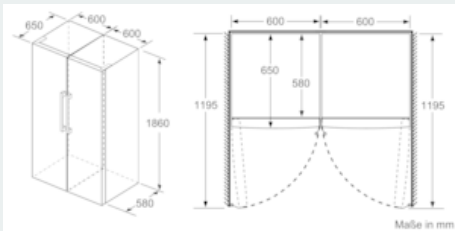

**iQ500, Freistehender Gefrierschrank,
186 x 60 cm, Edelstahl schwarz
GS36NAXEP**

Maßzeichnungen

	a	b	c	d	e	f
KSW36, GSD36	187					
KSV36, KSF36, GSN36, GSV36	186					
KSV33, GSN33, GSV33	176	60	65	58	60	119.5
KSV29, GSN29, GSV29	161					
GSV24	146					
GSN51	161					
GSN54	176	70	78	70	70	142
GSN58	191					

a) Höhe
b) Breite
c) Tiefe bei geschlossener Tür ohne Griff und ohne Abstandteil
d) Tiefe des Schrankes ohne Abstandteil
e) Breite bei geöffneter Tür ohne Griff
f) Tiefe bei geöffneter Tür ohne Griff und ohne Abstandteil

Maße in cm