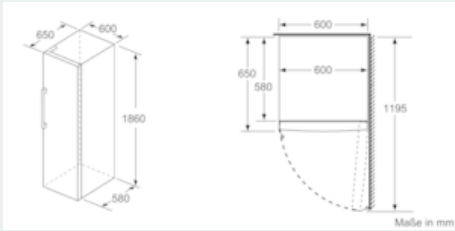

**iQ500, Freistehender Gefrierschrank,
186 x 60 cm, Edelstahl schwarz
GS36NAXEP**

Maßzeichnungen

	a	b	c	d	e	f
KSW36, GSD36	187					
KSV36, KSF36, GSN36, GSV36	186					
KSV33, GSN33, GSV33	176	60	65	58	60	119.5
KSV29, GSN29, GSV29	161					
GSV24	146					
GSN51	161					
GSN54	176	70	78	70	70	142
GSN58	191					

a) Höhe
b) Breite
c) Tiefe bei geschlossener Tür ohne Griff und ohne Abstandteil
d) Tiefe des Schrankes ohne Abstandteil
e) Breite bei geöffneter Tür ohne Griff
f) Tiefe bei geöffneter Tür ohne Griff und ohne Abstandteil

Maße in cm